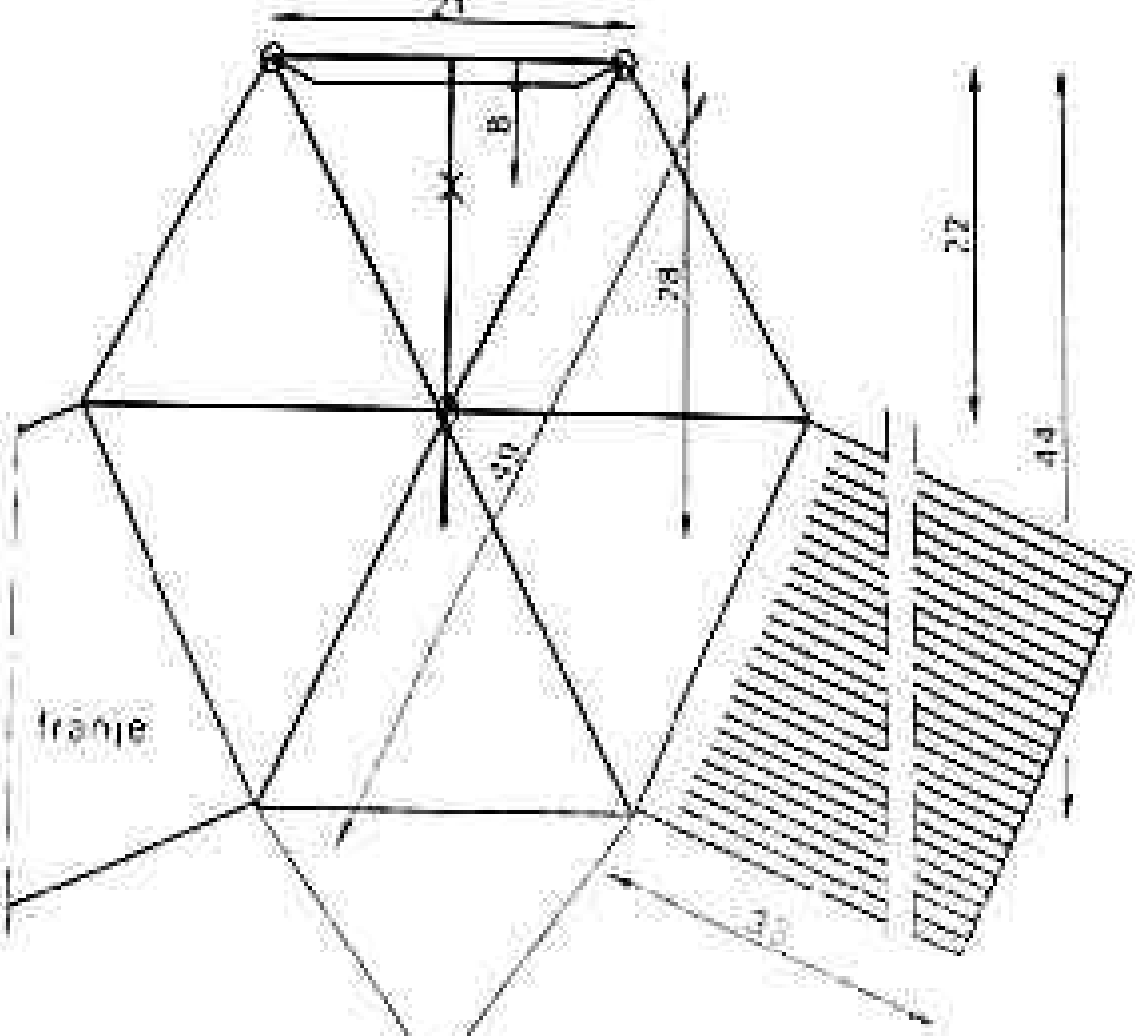

neusligger  
25 x 0,5 x 0,15

zoemer

6

franje

- touw-  
bevestiging
- X touwpunt

gewicht  
40 a 50 g

bamboe  
e 0,5 x 0,2

SURINAAMSE  
VECHTVLIEGER